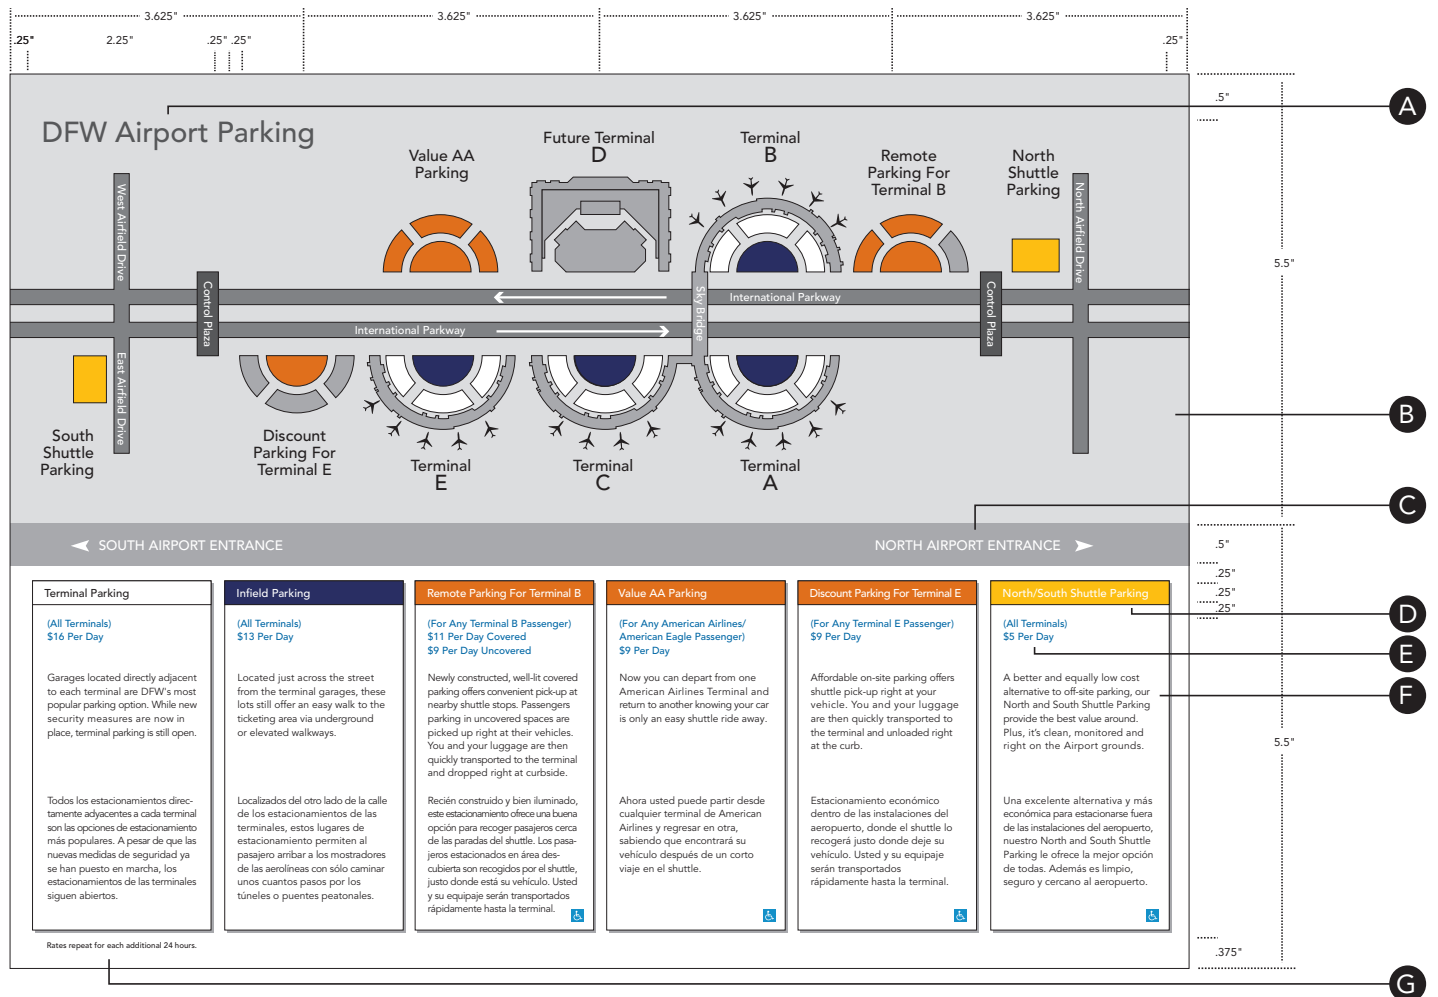

DFW International Airport Parking Guide

A. Headline

Windows: Avenir 55
Mac: Avenir 55 Roman
Mixed case
25pt
80% Black

B. Map Artwork

C. Direction Text

Windows: Avenir 55
Mac: Avenir 55 Roman
Upper case
12/12pt

D. Headline

Windows: Avenir 55 Bolded
Mac: Avenir 85 Heavy
Mixed case
10pt
Black/White

E. Pricing Text

Windows: Avenir 55
Mac: Avenir 55 Roman
Mixed case
9/12pt
PMS301
Flush Left

F. Body Text

Windows: Avenir 55
Mac: Avenir 55 Roman
Mixed case
9/12pt
Black
Flush Left

G. Disclaimer Text

Windows: Avenir 55
Mac: Avenir 55 Roman
Mixed case
7pt
Black
Flush Left